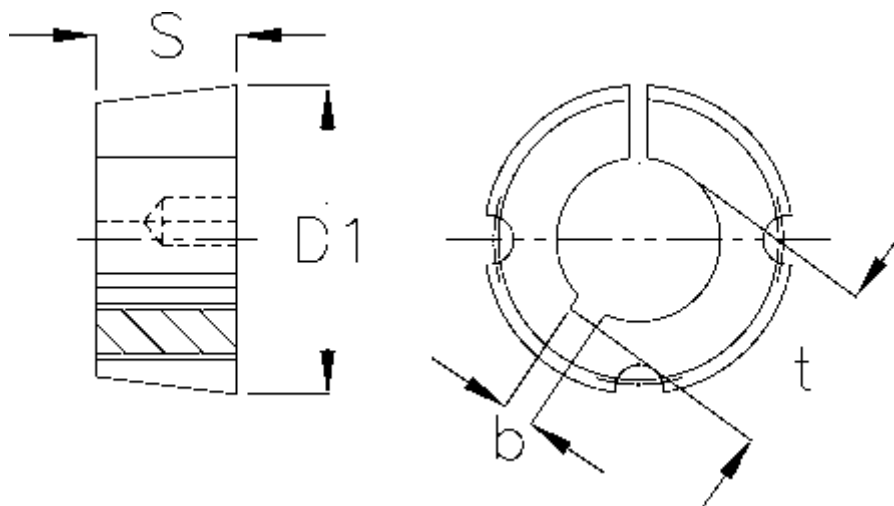

Varenummer: 6160401008011
Beskrivelse: Taperbøsning 1008 boring $\varnothing 11$ mm

Mål

b	= 4
Boring	= 11
Bøsningstype	= 1008
D1	= 35
Overførsel moment	= 136
S	= 22,3
Skruestørrelse	= 1/4 x 1/2"
t	= 12.8